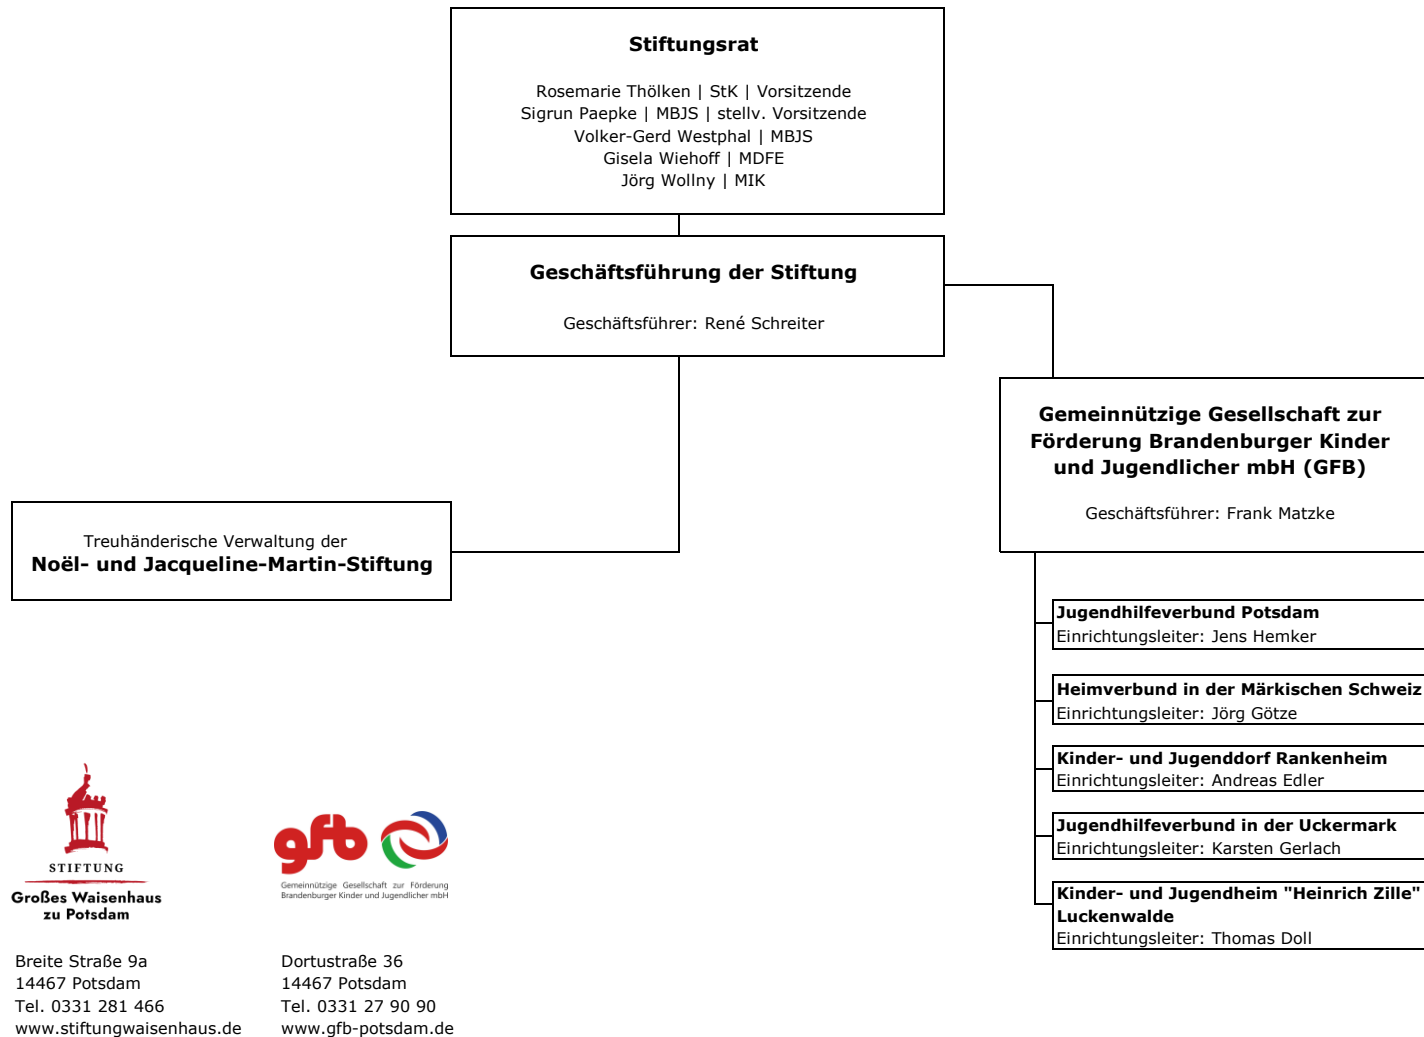

## Stiftung Großes Waisenhaus zu Potsdam

Stiftung des öffentlichen Rechts

Breite Straße 9a  
14467 Potsdam  
Tel. 0331 281 466  
www.stiftungwaisenhaus.de

Dortustraße 36  
14467 Potsdam  
Tel. 0331 27 90 90  
www.gfb-potsdam.de