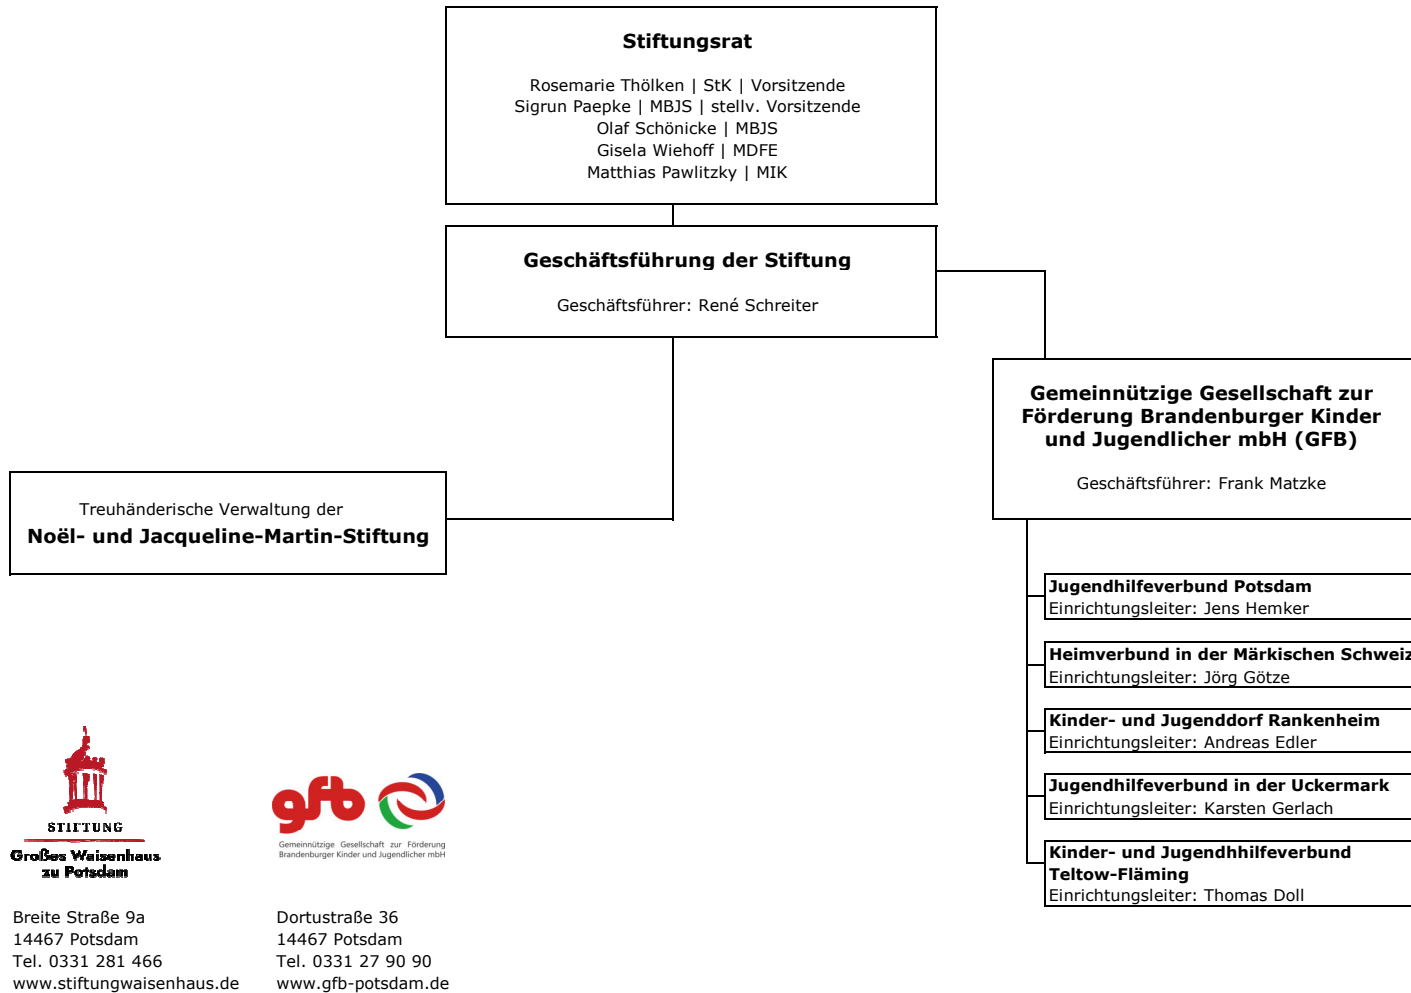

Stiftung Großes Waisenhaus zu Potsdam

Stiftung des öffentlichen Rechts

Breite Straße 9a
14467 Potsdam
Tel. 0331 281 466
www.stiftungwaisenhaus.de

Dortustraße 36
14467 Potsdam
Tel. 0331 27 90 90
www.gfb-potsdam.de