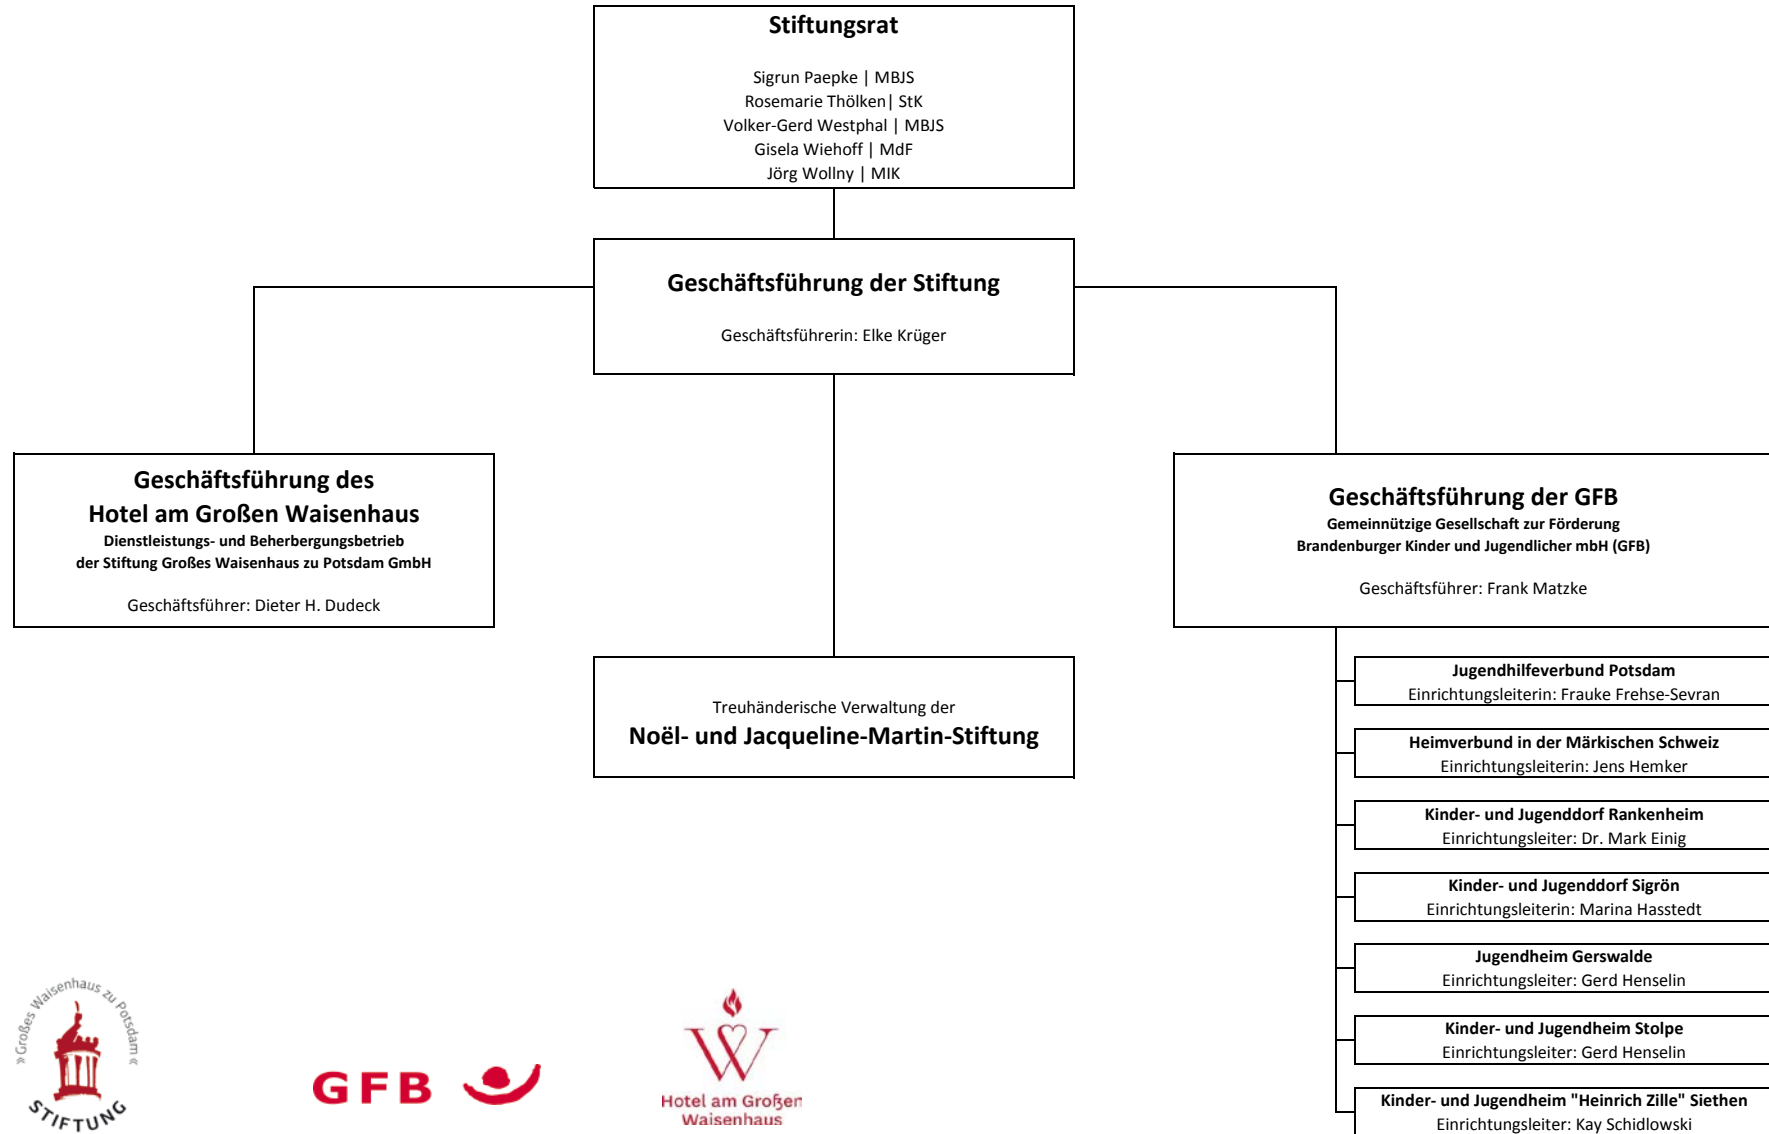

Stiftung „Großes Waisenhaus zu Potsdam“
Stiftung des öffentlichen Rechts

Breite Straße 9a
14467 Potsdam
Tel. 0331 281 466
www.stiftungwaisenhaus.de

Dortustraße 36
14467 Potsdam
Tel. 0331 27 90 90
www.gfb-potsdam.de